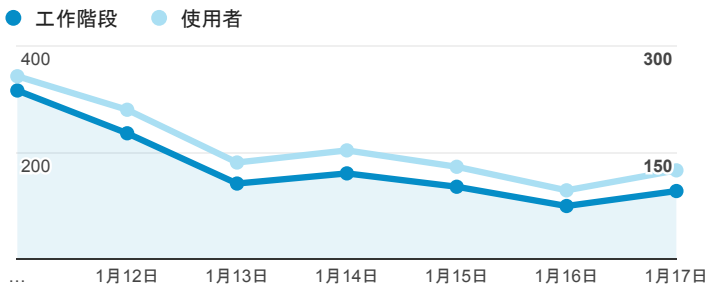

報表01_訪客

2016年1月11日 - 2016年1月17日

平均造訪停留時間和單次造訪頁數

造訪地圖

造訪和不重複訪客

造訪 (依瀏覽器分組)

造訪和新造訪

造訪和新造訪率 (依 行動裝置資訊 分組)

造訪 (依 裝置類別 分組)

■ desktop ■ mobile ■ tablet