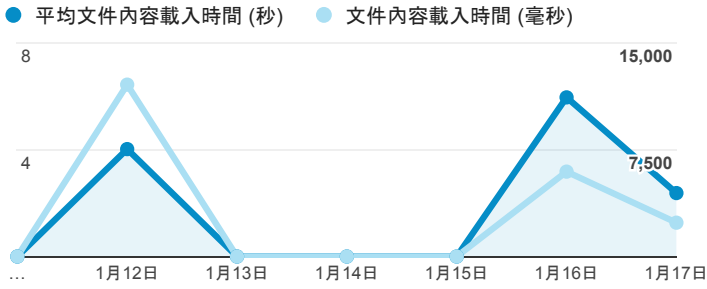

# 報表01\_訪客

2016年1月11日 - 2016年1月17日

## 平均造訪停留時間和單次造訪頁數