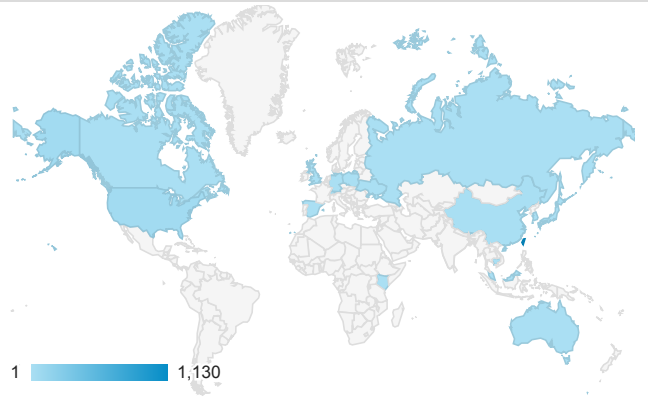

# 報表01\_訪客

2016年1月11日 - 2016年1月17日

## 平均造訪停留時間和單次造訪頁數

## 造訪地圖